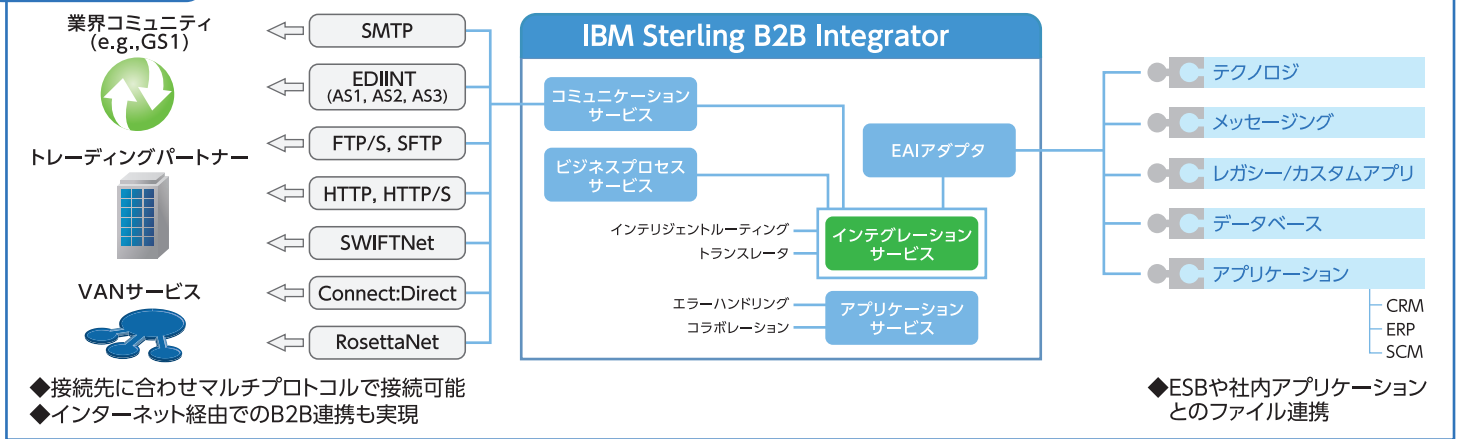

Speedy (迅速)

- 豊富な構築経験による短期間でのEDIシステムの構築
- 長年の実績と万全なサポート体制による迅速な障害対応

EDIプライベートクラウド

2つのプロダクトで多様な通信手順と幅広い業務のEDIをサポート

高可用性、信頼性を備えたエンタープライズEDIソリューション

製品間での通信も可能

IBM Sterling B2B Integrator

グローバルサポートを可能にするB2B/EDI統合基盤ゲートウェイ

- EDIプライベートクラウドのプラットフォームは、『JRシステム』が提供しています。
- JRシステムは、JR「みどりの窓口」の座席予約・販売システムなどの運用実績から得た知識と経験を活かし、お客様のさまざまなご要望にお応えできる「安全」、「安心」な「データセンターサービス」を提供しています。
- 詳細はJRシステムのWebサイトで! <http://www.jrs.co.jp/>

企業に、感動という付加価値を。