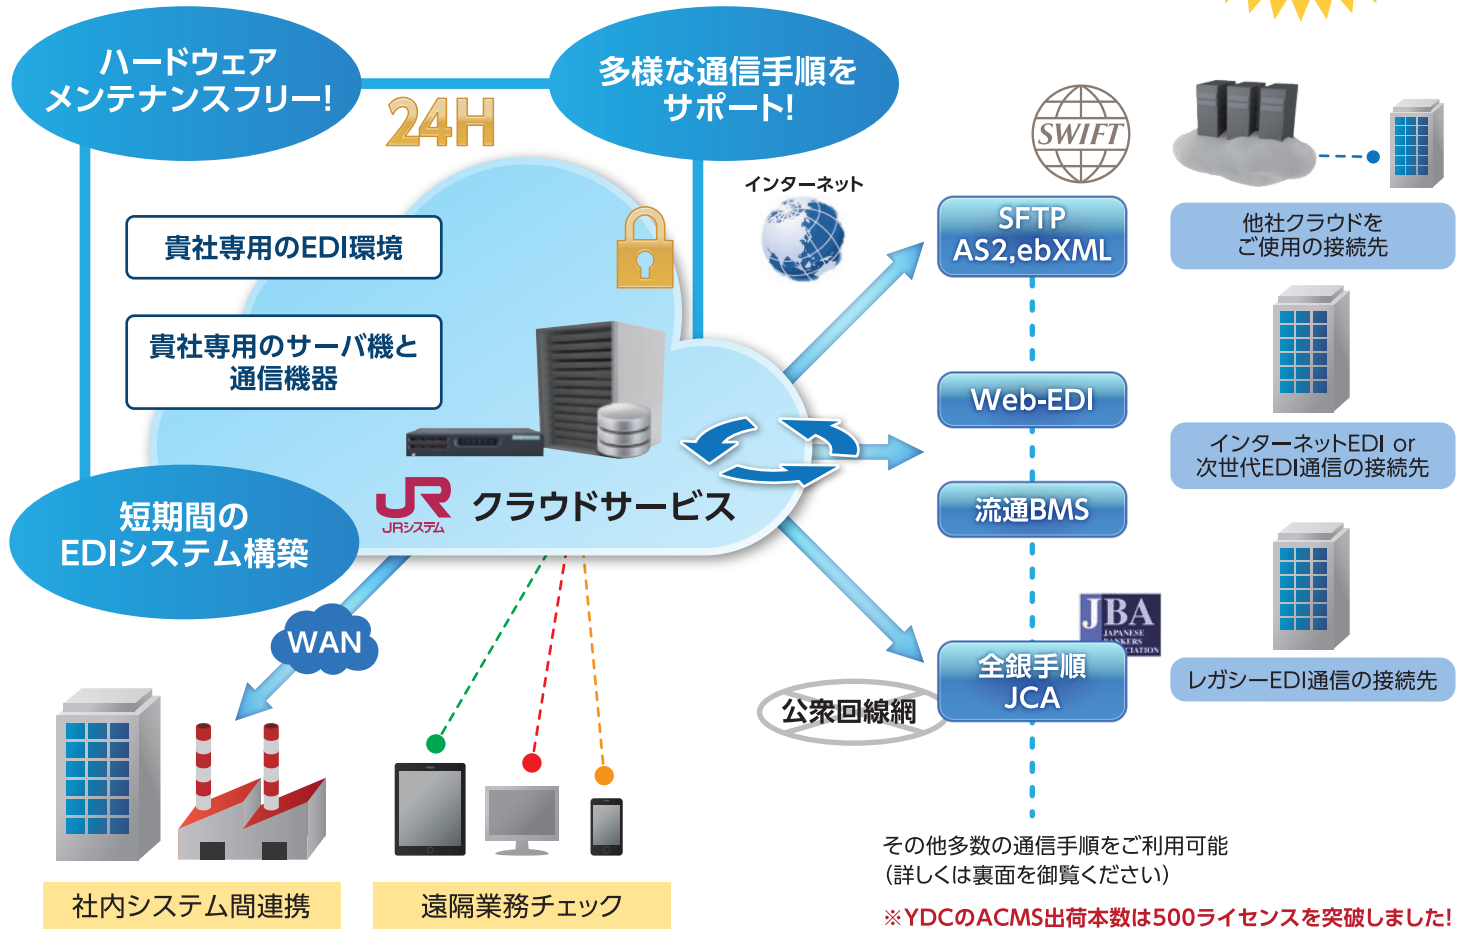

EDIプライベートクラウド

通信手段を選ばないEDIクラウドサービスと運用管理サービスを提供

ワイ・ディ・シー(YDC)と鉄道情報システム(JRシステム)が提供するEDIプライベートクラウド。これまで両社が培ってきたノウハウを集約することで、多様な通信手段をサポートした専用のEDI環境を短期間に構築できるようになりました。しかもクラウドならではのハードウェアメンテナンスフリー。こうした数々のメリットに加え、YDCとJRシステムはSecure(安心)、Stable(安定)、Speedy(迅速)の3つのSをキーワードにお客様のEDIシステムをトータルサポートします。

**YDCは
業界屈指の
EDIの導入実績を
誇ります!***

株式会社ワイ・ディ・シー

株式会社 JR 鉄道情報システム株式会社
JRシステム

豊富な導入実績があるYDCとJRシステムだからできる3つのポイント

Secure (安心)

- グラウンドデザインから要件定義・構築・実装・テスト・保守まで幅広くサポート
- セキュリティ対策が万全のインフラ環境を提供

Stable (安定)

- 高信頼・高可用性なデータセンターで一元的に運用・管理
- 面倒なハードウェア維持管理から解放

Speedy (迅速)

- 豊富な構築経験による短期間でのEDIシステムの構築
- 長年の実績と万全なサポート体制による迅速な障害対応

EDIプライベートクラウド

2つのプロダクトで多様な通信手順と幅広い業務のEDIをサポート

高可用性、信頼性を備えたエンタープライズEDIソリューション

製品間での通信も可能

IBM Sterling B2B Integrator

グローバルサポートを可能にするB2B/EDI統合基盤ゲートウェイ