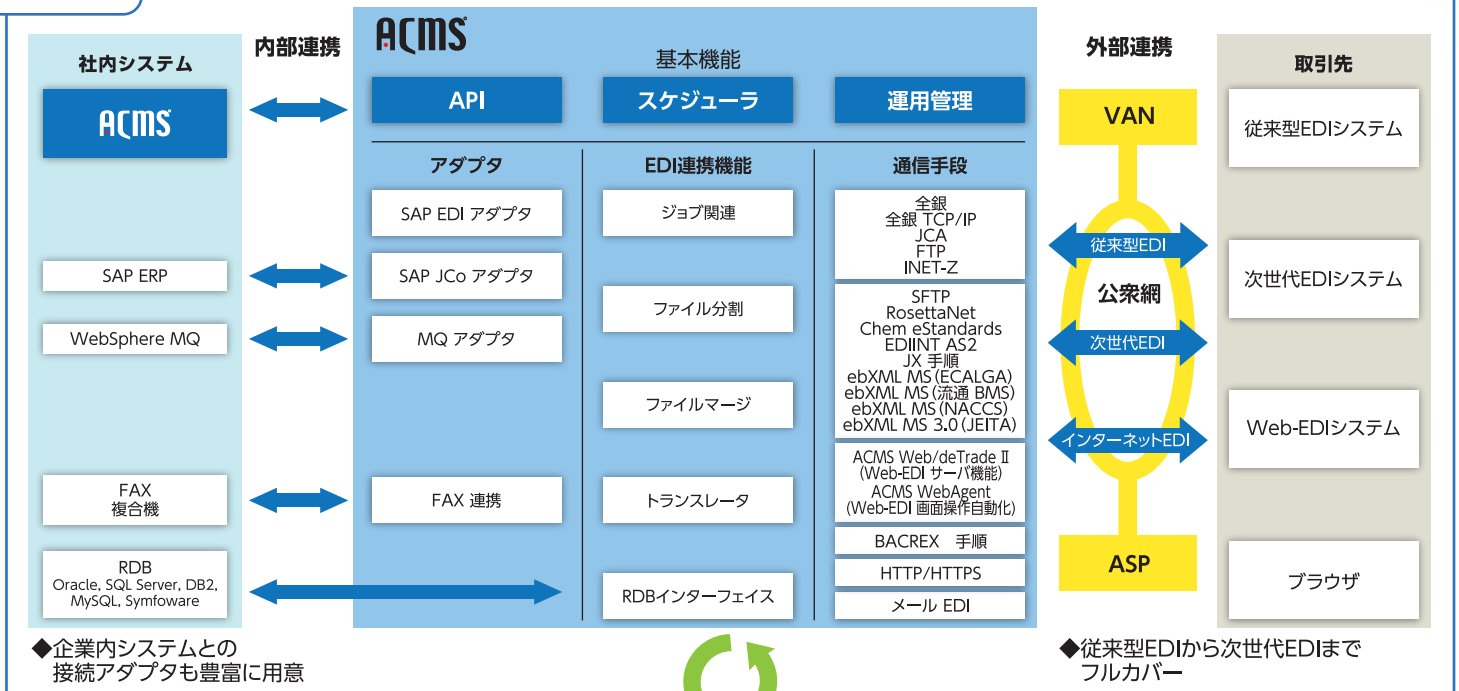

Speedy (迅速)

- 豊富な構築経験による短期間でのEDIシステムの構築
- 長年の実績と万全なサポート体制による迅速な障害対応

EDIプライベートクラウド

2つのプロダクトで多様な通信手順と幅広い業務のEDIをサポート

高可用性、信頼性を備えたエンタープライズEDIソリューション

製品間での通信も可能

IBM Sterling B2B Integrator

グローバルサポートを可能にするB2B/EDI統合基盤ゲートウェイ

- EDIプライベートクラウドのプラットフォームは、『JRシステム』が提供しています。
- JRシステムは、JR「みどりの窓口」の座席予約・販売システムなどの運用実績から得た知識と経験を活かし、お客様のさまざまなご要望にお応えできる「安全」、「安心」な「データセンターサービス」を提供しています。
- 詳細はJRシステムのWebサイトで! <http://www.jrs.co.jp/>

企業に、感動という付加価値を。